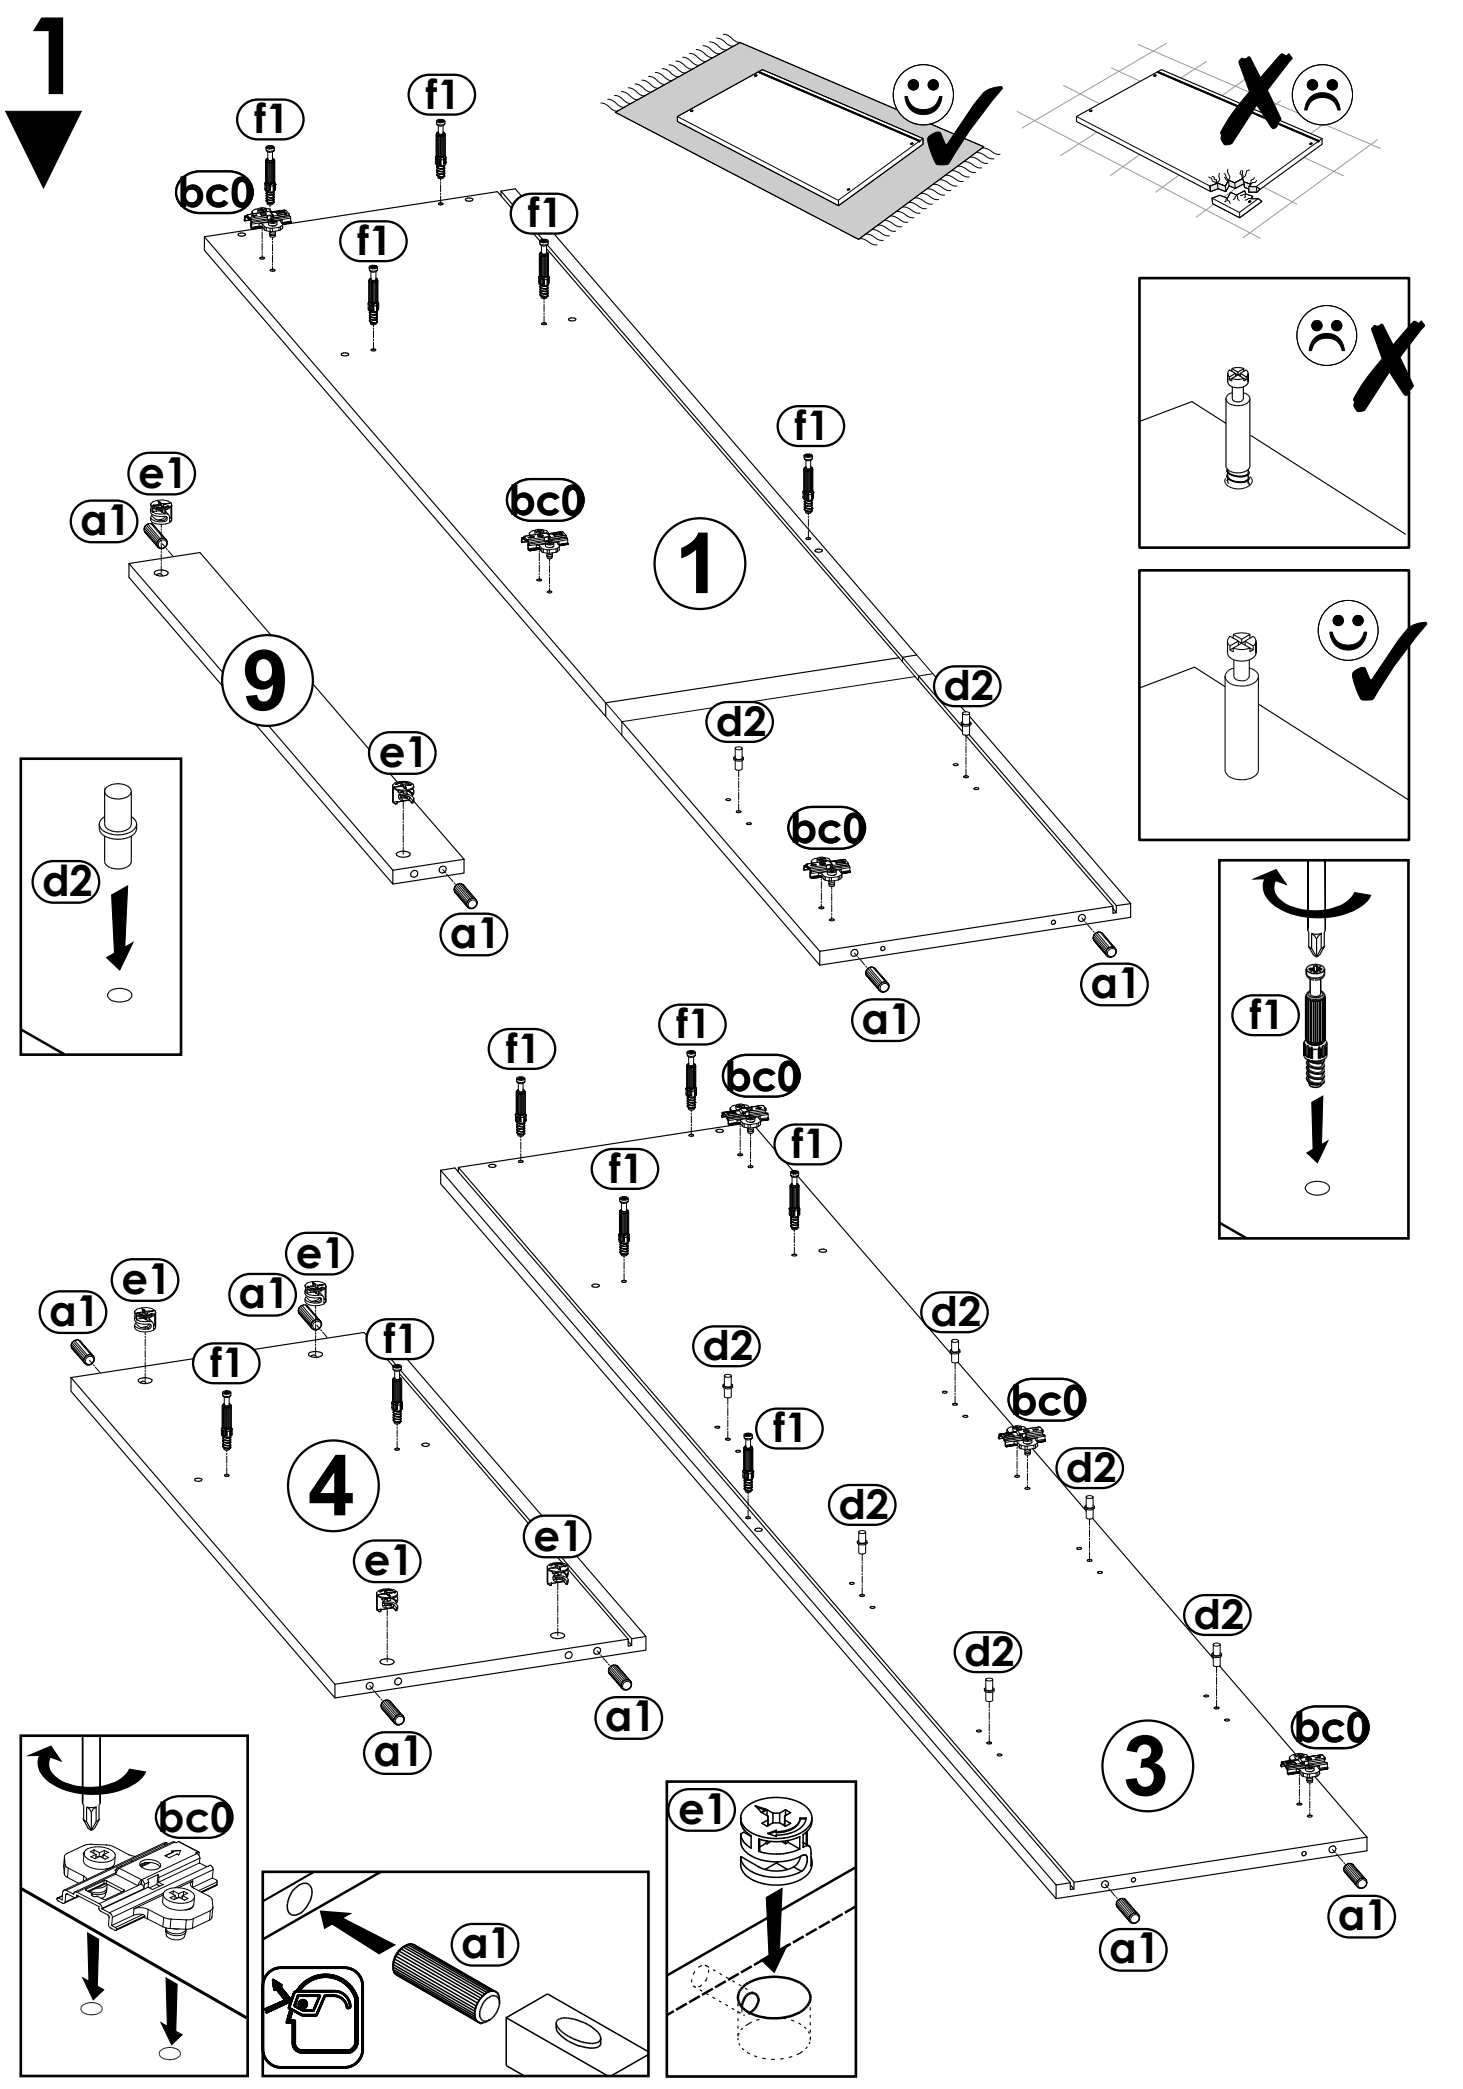

1803

LINATE LTS01

- 90 min.

PAKOWANIE DO ZROBIENIA

- | | | | |
|--------|--------|--------|--------|
| ① - C3 | ⑥ - C2 | ⑪ - C1 | ⑯ - C1 |
| ② - C1 | ⑦ - C2 | ⑫ - C2 | ⑰ - C1 |
| ③ - C3 | ⑧ - C2 | ⑬ - C1 | |
| ④ - C3 | ⑨ - C2 | ⑭ - C1 | |
| ⑤ - C1 | ⑩ - C1 | ⑮ - C1 | |

LINATE LTS01

1

2

3
▼

4

5

8