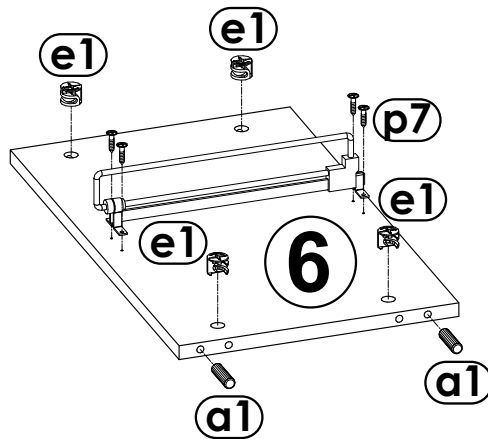

1803

LINATE LTS01

- 90 min.

PAKOWANIE DO ZROBIENIA

- | | | | |
|--------|--------|--------|--------|
| ① - C3 | ⑥ - C2 | ⑪ - C1 | ⑯ - C1 |
| ② - C1 | ⑦ - C2 | ⑫ - C2 | ⑰ - C1 |
| ③ - C3 | ⑧ - C2 | ⑬ - C1 | |
| ④ - C3 | ⑨ - C2 | ⑭ - C1 | |
| ⑤ - C1 | ⑩ - C1 | ⑮ - C1 | |

LINATE LTS01

1

2

3
▼

4

5

8